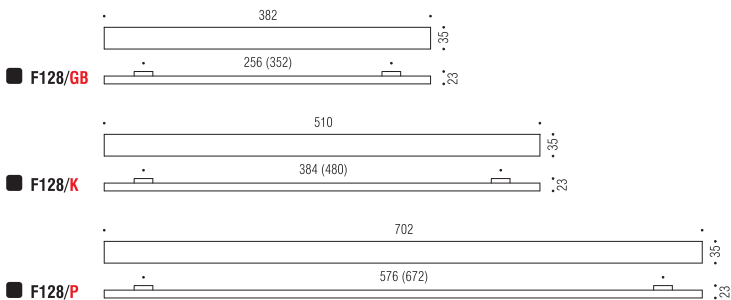

Finiture: Cromo/Cromo
Finishes: Chrome/Chrome

Cromo/Cromosat
Chrome/Satin chrome

Interesse modificabile in fase di installazione nelle misure indicate
End user may modify centre as per the indicated sizes