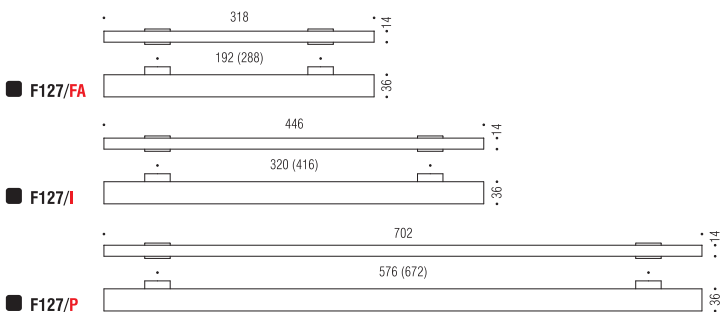

Cromo/Cromosat
Chrome/Satin chrome

F127

Bartoli Design

Materiale: Cromal®/Alluminio
 Material: Cromal®/Aluminium

- Finiture:  Cromo/Cromo
 Finishes:  Chrome/Chrome
-  Cromo/Cromosat
 Chrome/Satin chrome

 Interesse modificabile in fase di installazione nelle misure indicate
 End user may modify centre as per the indicated sizes