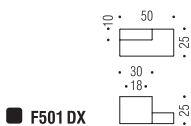

■ F112

F501 DX . F501 SX

Bartoli Design

Materiale: Cromall®
Material: Cromall®

Finiture:  Cromosat/Cromo
Finishes:  Satin chrome/Chrome

F503

Bartoli Design

Materiale: Cromall®
Material: Cromall®