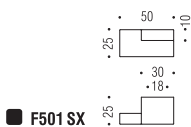

■ F112

F501 DX . F501 SX

Bartoli Design

Materiale: Cromall®
Material: Cromall®

Finiture:  Cromosat/Cromo
Finishes:  Satin chrome/Chrome

F503

Bartoli Design

Materiale: Cromall®
Material: Cromall®