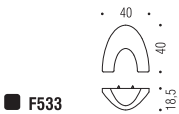

F533

Ciani Billi Design

PM

Materiale: Cromall®
Material: Cromall®

Finiture: Cromo
Finishes: Chrome

Cromosat
Satin chrome