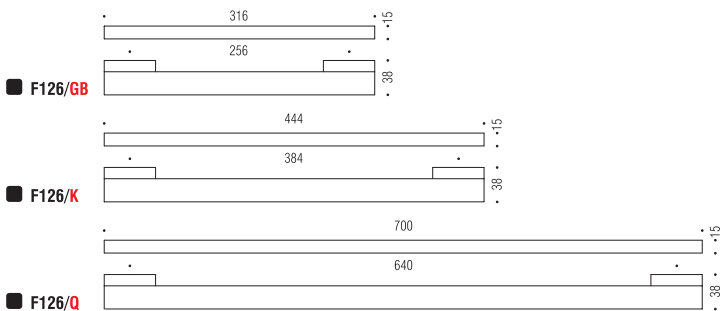

Materiale: Cromall®/Alluminio
Material: Cromall®/Aluminium

Finiture: Cromo/Cromo
Finishes: Chrome/Chrome

Cromo/Cromosat
Chrome/Satin chrome