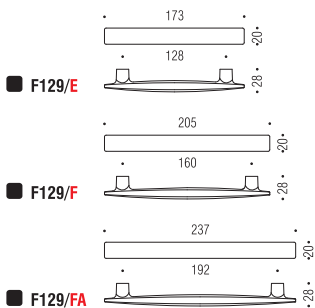

F129

Pio e Tito Toso lab

Materiale: Cromall®
Material: Cromall®

Finiture: ☐ Cromo
Finishes: ☐ Chrome
☐ Cromosat
☐ Satin chrome