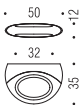

SIAN IN

teriores par
teriores parisienses

Materiale: Cromall®
Material: Cromall®

Finiture: Cromo/Cromosat
Finishes: Chrome/Satin chrome

F525

Pio e Tito Toso lab

PM

Materiale: Cromall®
Material: Cromall®