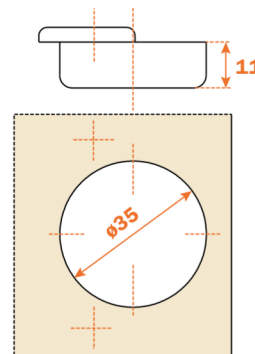

**Informazioni tecniche**

**Controllo per piccoli spazi. Foratura del fianco 15x32 mm.**

Profondità della scatola metallica 11 mm.

Apertura 94°.

Possibilità di foratura dell'anta "K" da 3 a 9 mm.

Adattabili a tutte le basi tradizionali Serie 200, foratura 28x32 mm

**Non adatte** alle basi Domi a innesto rapido.

**Imballi**

Scatole 150 pezzi

Pallet 3.600 pezzi

Utilizzare le tabelle di "foratura e fissaggio" a pagina 83 per completare il codice cerniera desiderato.

**CA** Chiusura automatica