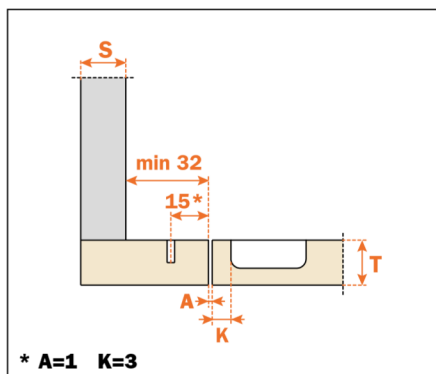

**Informazioni tecniche**

**Controllo per piccoli spazi. Foratura del fianco 15x32 mm.**

Profondità della scatola metallica 11 mm.

Apertura 94°.

Possibilità di foratura dell'anta "K" da 3 a 9 mm.

Adattabili a tutte le basi tradizionali Serie 200, foratura 28x32 mm

**Non adatte** alle basi Domi a innesto rapido.

**Imballi**

Scatole 150 pezzi

Pallet 3.600 pezzi

Utilizzare le tabelle di "foratura e fissaggio" a pagina 83 per completare il codice cerniera desiderato.

**CA** Chiusura automatica